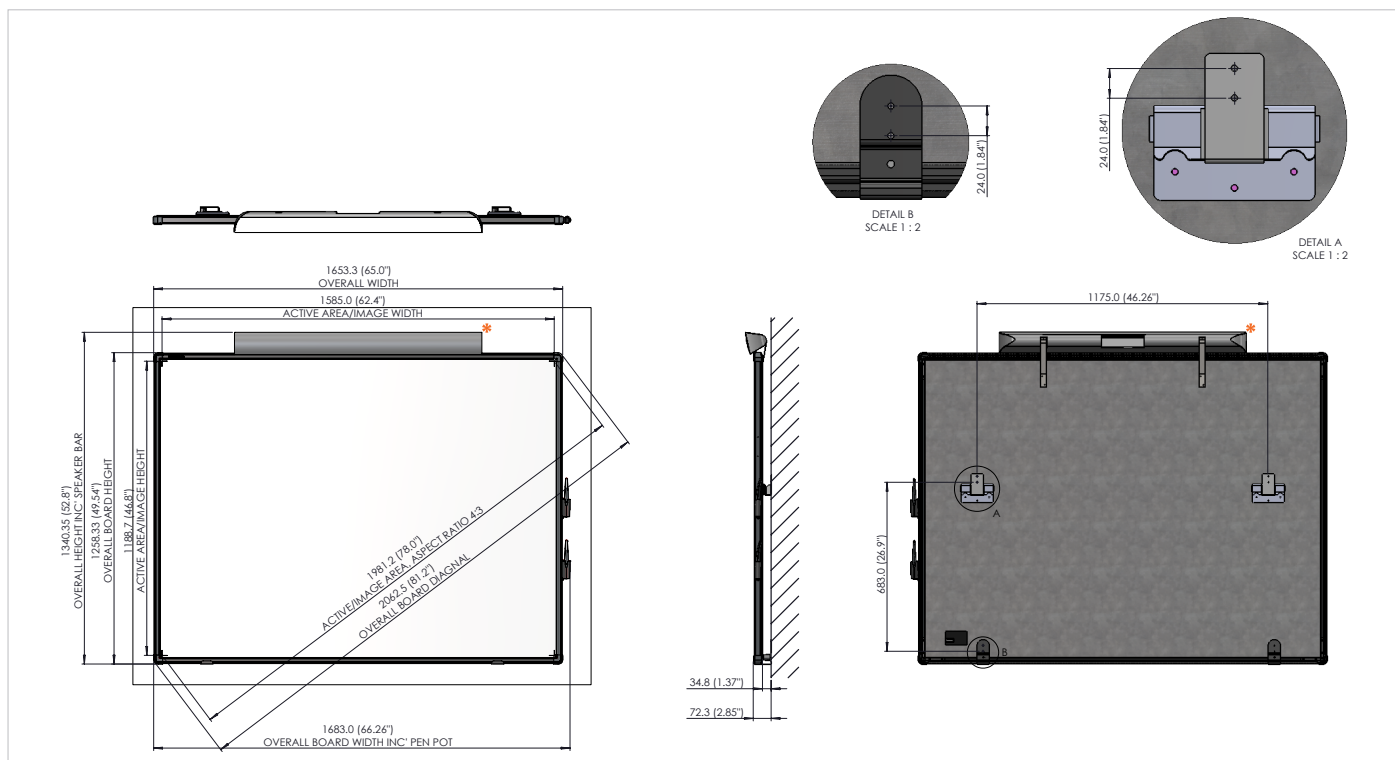

\*ActivInspire Professional - jeden pojedynczy użytkownik

ActivBoard 10 Touch ROW SS 06/17 v1.58 PL

Strona 2

78"

88"

\*System dźwiękowy Promethean ActivSoundBar nie jest dołączony do zestawu ActivBoard Touch.