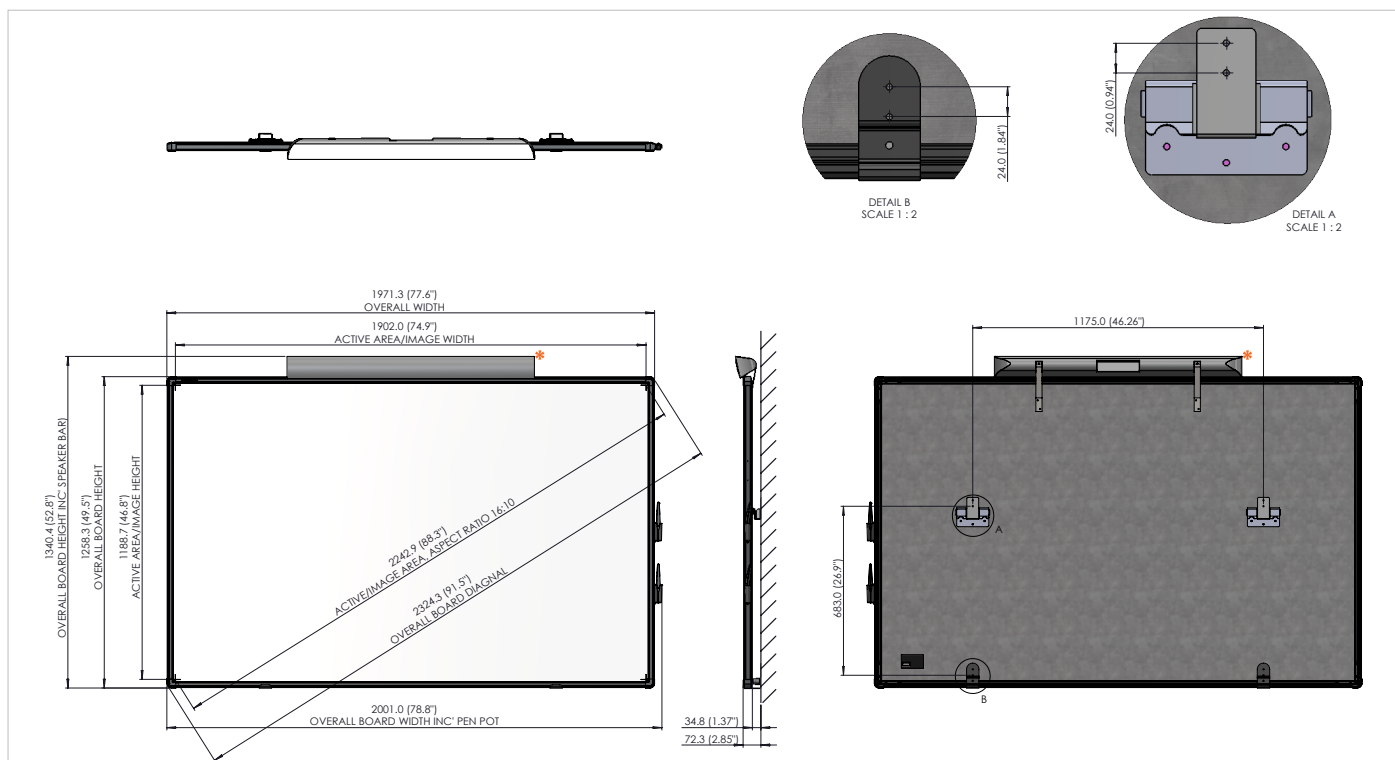

## PARAMETRY FIZYCZNE

	78" ekranu	88" ekranu
Ogólne wymiary	1656 x 1260 x 36 mm (65,2 x 49,6 x 1,4 in)	1970 x 1260 x 36 mm (77,6 x 49,6 x 1,4 in)
Wymiary przy spakowaniu	1745 x 1403 x 93 mm (68,7 x 55,2 x 3,7 in)	2063 x 1403 x 93 mm (81,2 x 55,2 x 3,7 in)
Masa netto	16,7 kg (36,8 lbs)	19,8 kg (43,7 lbs)
Masa przy spakowaniu	25 kg (55 lbs)	28,85 kg (63,6 lbs)

\*ActivInspire Professional - jeden pojedynczy użytkownik

ActivBoard 10 Touch ROW SS 06/17 v1.58 PL

Strona 2

78"

88"

\*System dźwiękowy Promethean ActivSoundBar nie jest dołączony do zestawu ActivBoard Touch.